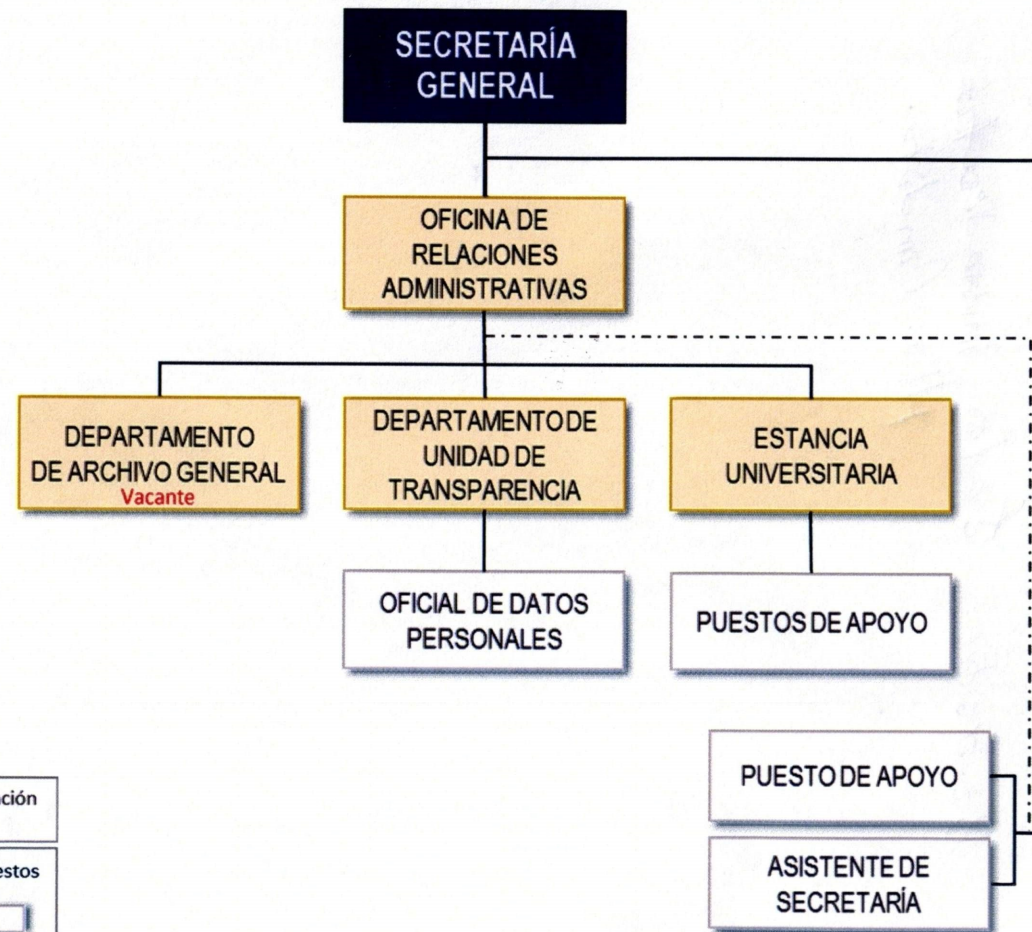

## ESTRUCTURA DE LA SECRETARÍA GENERAL

### SIMBOLOGÍA

— Mando derivado de la función	
- - Mando indirecto	
URES o Divisiones Departamentales	Puestos
 	

Aprobada por el H. Consejo Universitario en la sesión extraordinaria del 12 de diciembre de 2019