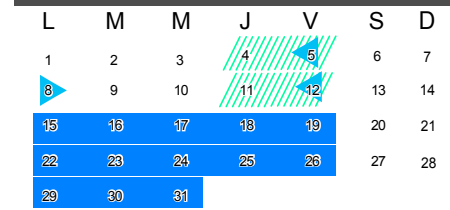

**AGOSTO DE 2023**

**SEPTIEMBRE DE 2023**

**OCTUBRE DE 2023**

**NOVIEMBRE DE 2023**

**DICIEMBRE DE 2023**

**ENERO DE 2024**

**FEBRERO DE 2024**

**MARZO DE 2024**

**ABRIL DE 2024**

**MAYO DE 2024**

**JUNIO DE 2024**

**JULIO DE 2024**

- Inicio y fin de curso propedéutico e inducción
- Inicio y fin de curso semestral
- Inicio y fin de curso intersemestral
- Inscripciones
- Reinscripciones
- Inscripciones a los cursos intersemestrales

- Evaluaciones parciales
- Cierre de actas de calificaciones finales del semestre
- Cierre de actas de calificaciones intersemestrales
- Cierre de información para reportes estadísticos
- Entrega de calificaciones parciales
- Cierre de actas de calificaciones de sexto semestre