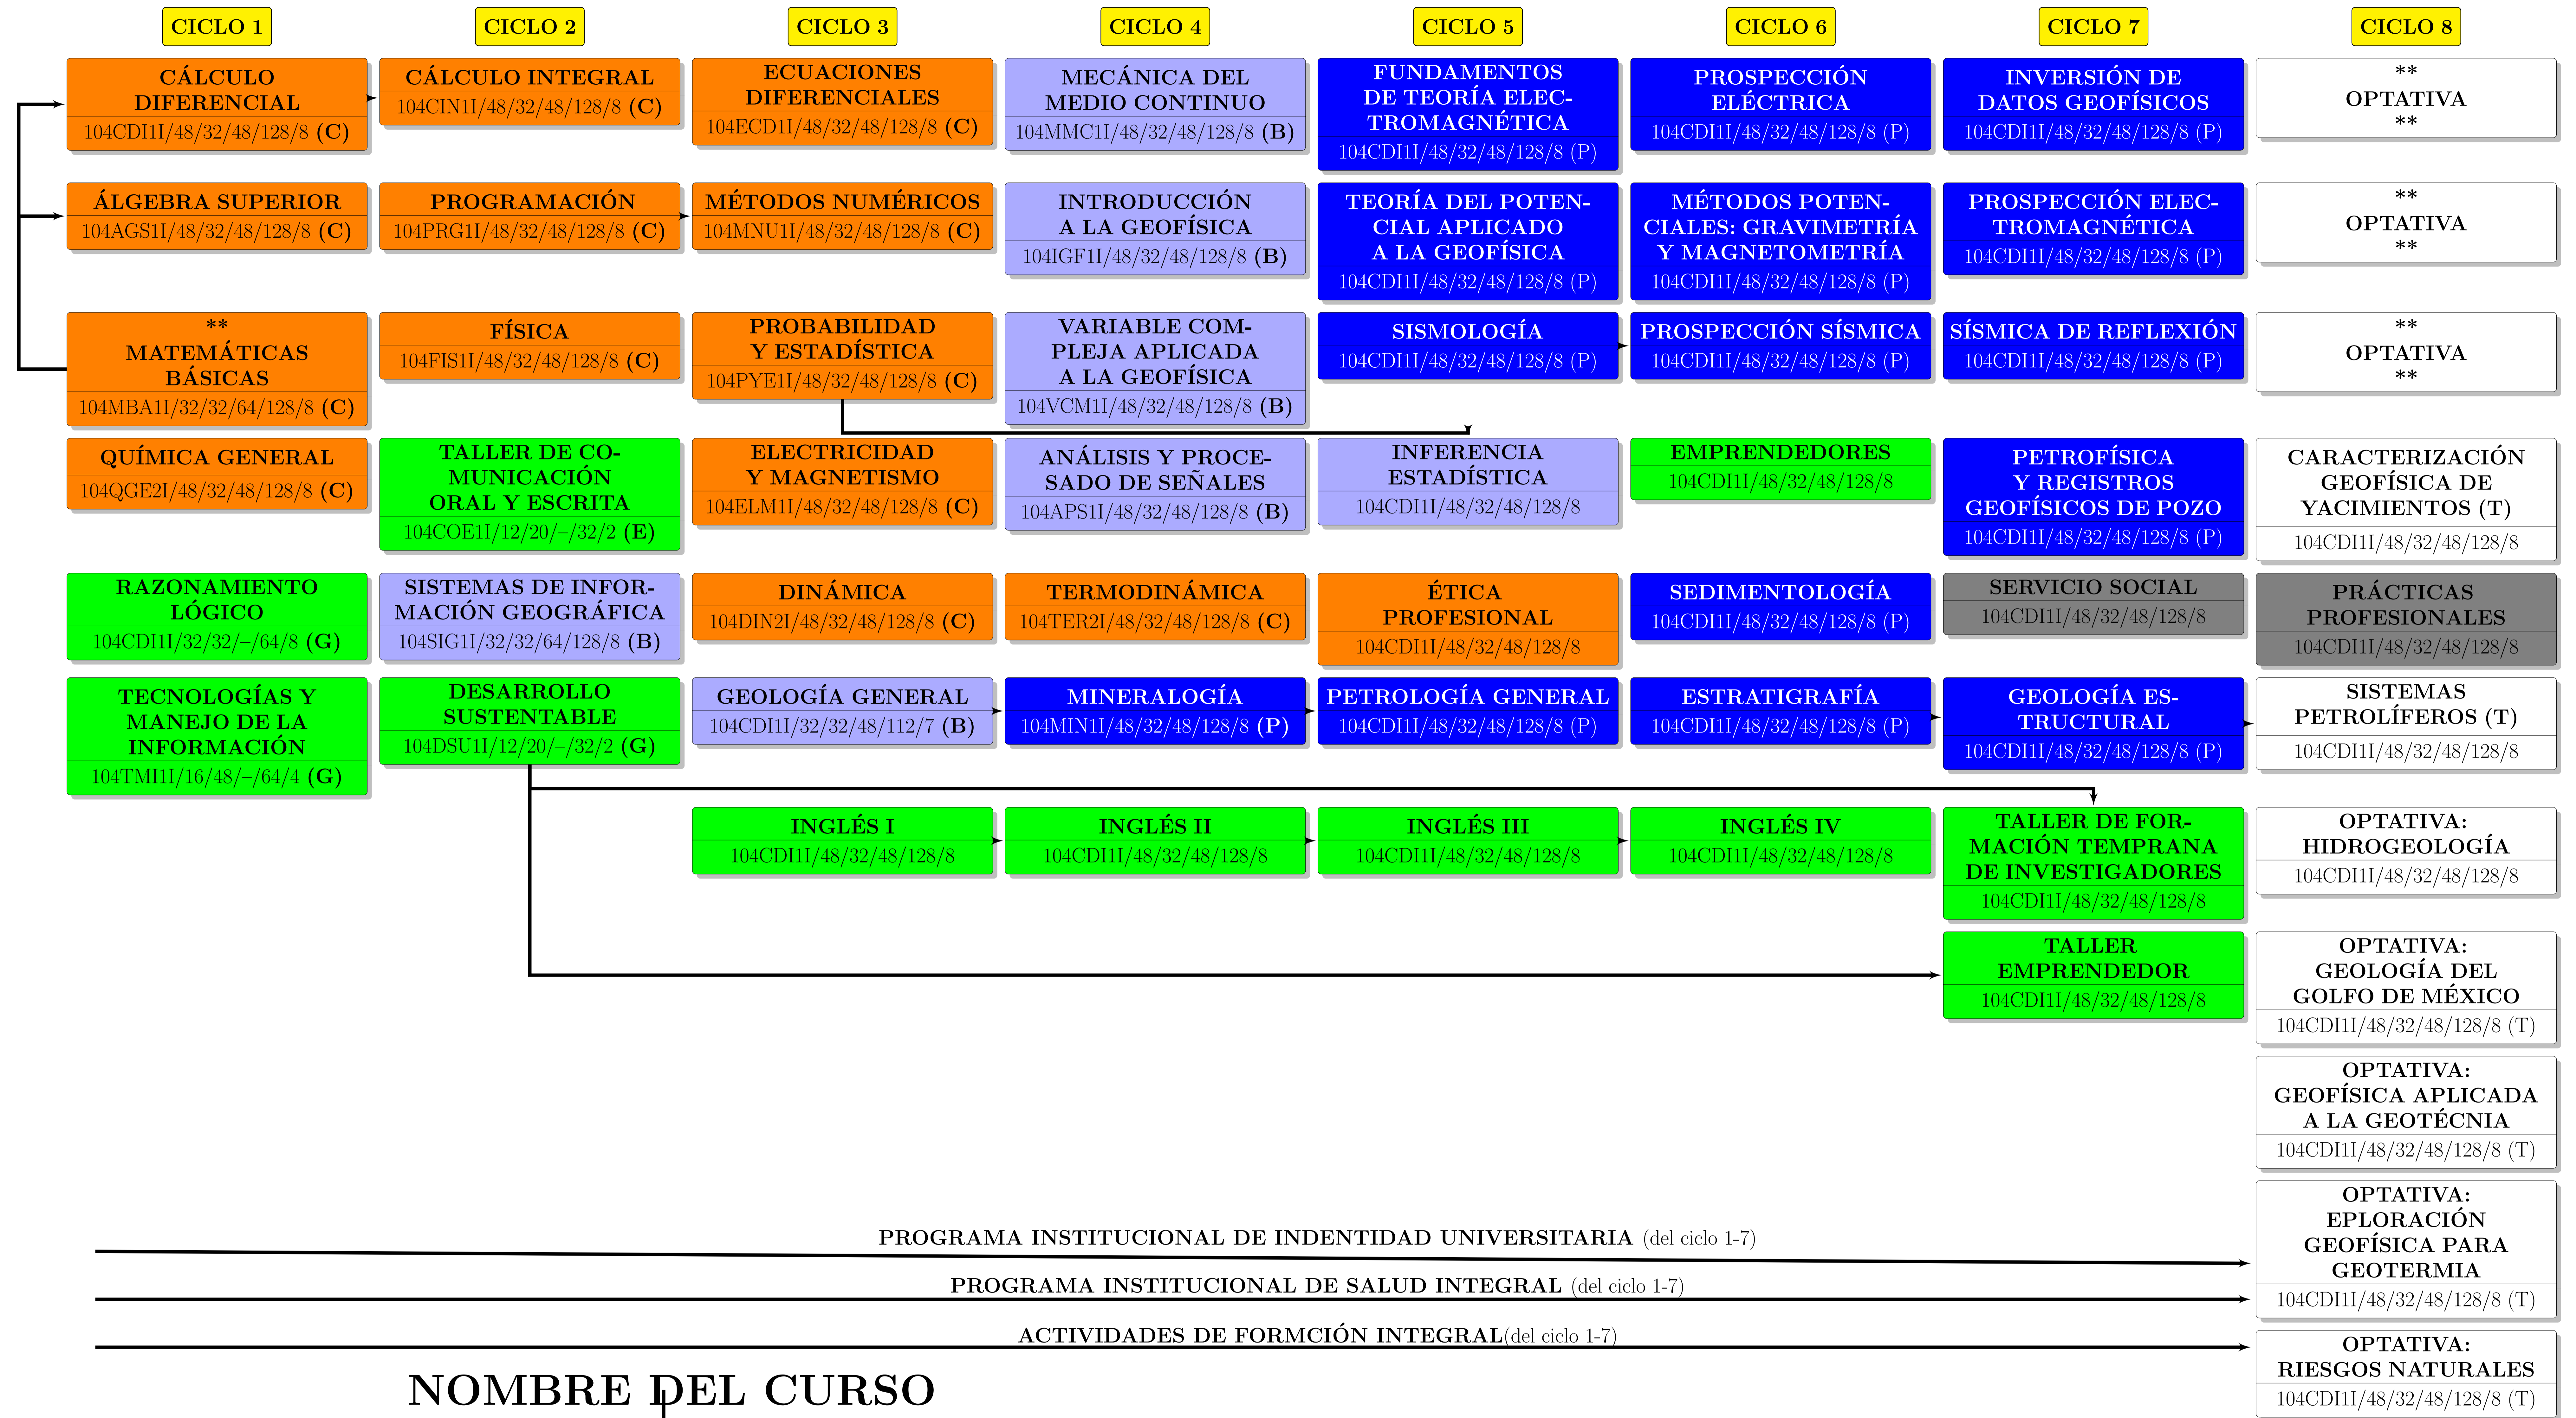

UNIVERSIDAD AUTÓNOMA DEL CARMEN

DEPENDENCIA ACADÉMICA DE INGENIERÍA Y TECNOLOGÍA

TABLA DE IDENTIFICACIÓN DE CURSOS, TALLERES Y ACTIVIDADES DEL PROGRAMA EDUCATIVO DE LICENCIATURA EN INGENIERÍA GEOFÍSICA 2013